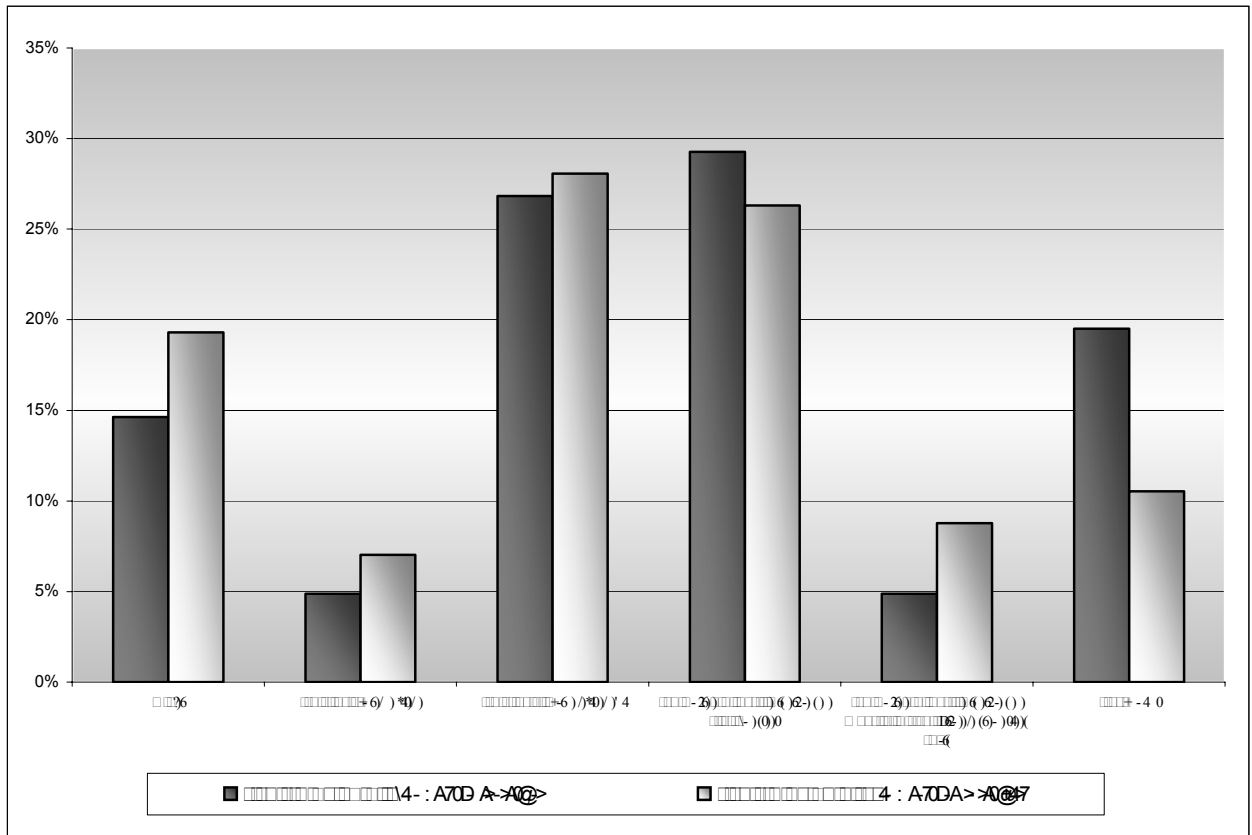

( )

(Cash for

work)

.( )